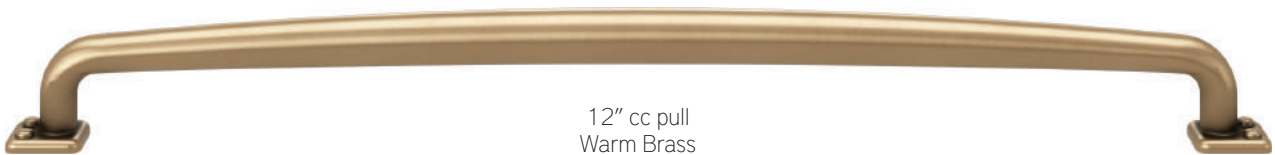

BRN
Brushed
Nickel

CH
Polished
Chrome

SL
Slate

WB
Warm
Brass

18" cc appliance pull
Brushed Nickel

12" cc appliance pull
Matte Black

12" cc pull
Warm Brass

8-13/16" cc pull
Slate

Sizes

	BL	BRN	CH	SL	WB
1-1/4" knob and 1" backplate	A540-BL	A540-BRN	A540-CH	A540-SL	A540-WB
3-3/4" cc pull	A541-BL	A541-BRN	A541-CH	A541-SL	A541-WB
5-1/16" cc pull	A542-BL	A542-BRN	A542-CH	A542-SL	A542-WB
6-5/16" cc pull	A543-BL	A543-BRN	A543-CH	A543-SL	A543-WB
7-9/16" cc pull	A544-BL	A544-BRN	A544-CH	A544-SL	A544-WB
8-13/16" cc pull	A545-BL	A545-BRN	A545-CH	A545-SL	A545-WB
12" cc pull	A546-BL	A546-BRN	A546-CH	A546-SL	A546-WB
12" cc appliance pull	A547-BL	A547-BRN	A547-CH	A547-SL	A547-WB
18" cc appliance pull	A548-BL	A548-BRN	A548-CH	A548-SL	A548-WB