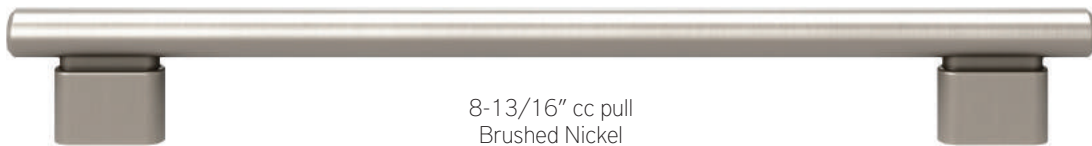

Functionality and flair

Holloway

The Holloway collection is here and ready to reinvent the classic bar pull.

Matte
Black
Pulls

Holloway *New Style!*

Finishes

BL
Matte
Black

BRN
Brushed
Nickel

CH
Polished
Chrome

SL
Slate

WB
Warm
Brass

18" cc appliance pull
Warm Brass

12" cc appliance pull
Slate

12" cc pull
Polished Chrome

8-13/16" cc pull
Brushed Nickel

Sizes

	BL	BRN	CH	SL	WB
2-1/2" knob	A511-BL	A511-BRN	A511-CH	A511-SL	A511-WB
3-3/4" cc pull	A512-BL	A512-BRN	A512-CH	A512-SL	A512-WB
5-1/16" cc pull	A513-BL	A513-BRN	A513-CH	A513-SL	A513-WB
6-5/16" cc pull	A514-BL	A514-BRN	A514-CH	A514-SL	A514-WB
7-9/16" cc pull	A515-BL	A515-BRN	A515-CH	A515-SL	A515-WB
8-13/16" cc pull	A516-BL	A516-BRN	A516-CH	A516-SL	A516-WB
12" cc pull	A517-BL	A517-BRN	A517-CH	A517-SL	A517-WB
12" cc appliance pull	A518-BL	A518-BRN	A518-CH	A518-SL	A518-WB
18" cc appliance pull	A519-BL	A519-BRN	A519-CH	A519-SL	A519-WB