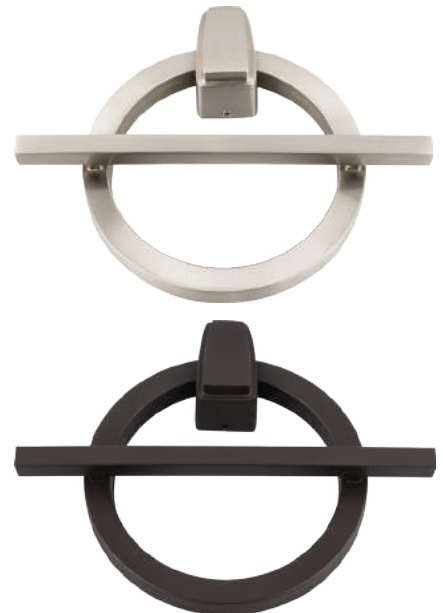

Brushed Nickel (BRN)

Aged Bronze (O)

Sizes

	BRN	O
Doorbell	DB643-BRN	DB643-O
Door Knocker	DK643-BRN	DK643-O

AVALON DOOR KNOCKER

Brushed Nickel - Available in 4" and 6"

Sizes

	BRN - 4"	BRN - 6"
#0	AVN0-BRN	AVN0-L-BRN
#1	AVN1-BRN	AVN1-L-BRN
#2	AVN2-BRN	AVN2-L-BRN
#3	AVN3-BRN	AVN3-L-BRN
#4	AVN4-BRN	AVN4-L-BRN
#5	AVN5-BRN	AVN5-L-BRN
#6	AVN6-BRN	AVN6-L-BRN
#7	AVN7-BRN	AVN7-L-BRN
#8	AVN8-BRN	AVN8-L-BRN
#9	AVN9-BRN	AVN9-L-BRN