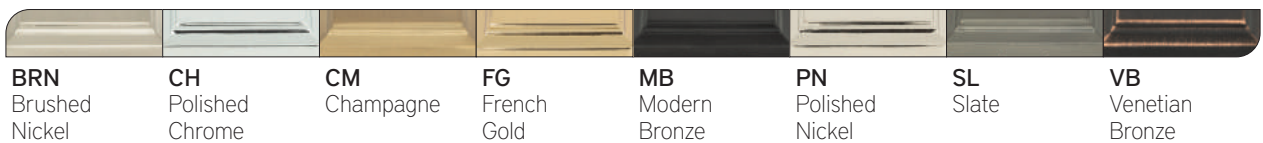

Sizes

	BRN	CH	CM	FG	MB	PN	SL	VB
1-1/4" square knob	289-BRN	289-CH	289-CM	289-FG	289-MB	289-PN	289-SL	289-VB
1-7/16" rectangle knob	290-BRN	290-CH	290-CM	290-FG	290-MB	290-PN	290-SL	290-VB
3" cc pull	291-BRN	291-CH	291-CM	291-FG	291-MB	291-PN	291-SL	291-VB
3" cc cup pull	339-BRN	339-CH	339-CM	339-FG	339-MB	339-PN	339-SL	339-VB
3-3/4" cc pull	435-BRN	435-CH	435-CM	435-FG	435-MB	435-PN	435-SL	435-VB
5-1/16" cc pull	292-BRN	292-CH	292-CM	292-FG	292-MB	292-PN	292-SL	292-VB
7-9/16" cc pull	293-BRN	293-CH	293-CM	293-FG	293-MB	293-PN	293-SL	293-VB
11-5/16" cc pull	337-BRN	337-CH	337-CM	337-FG	337-MB	337-PN	337-SL	337-VB
18" cc appliance pull	AP10-BRN	AP10-CH	AP10-CM	AP10-FG	AP10-MB	AP10-PN	AP10-SL	AP10-VB

Finishes