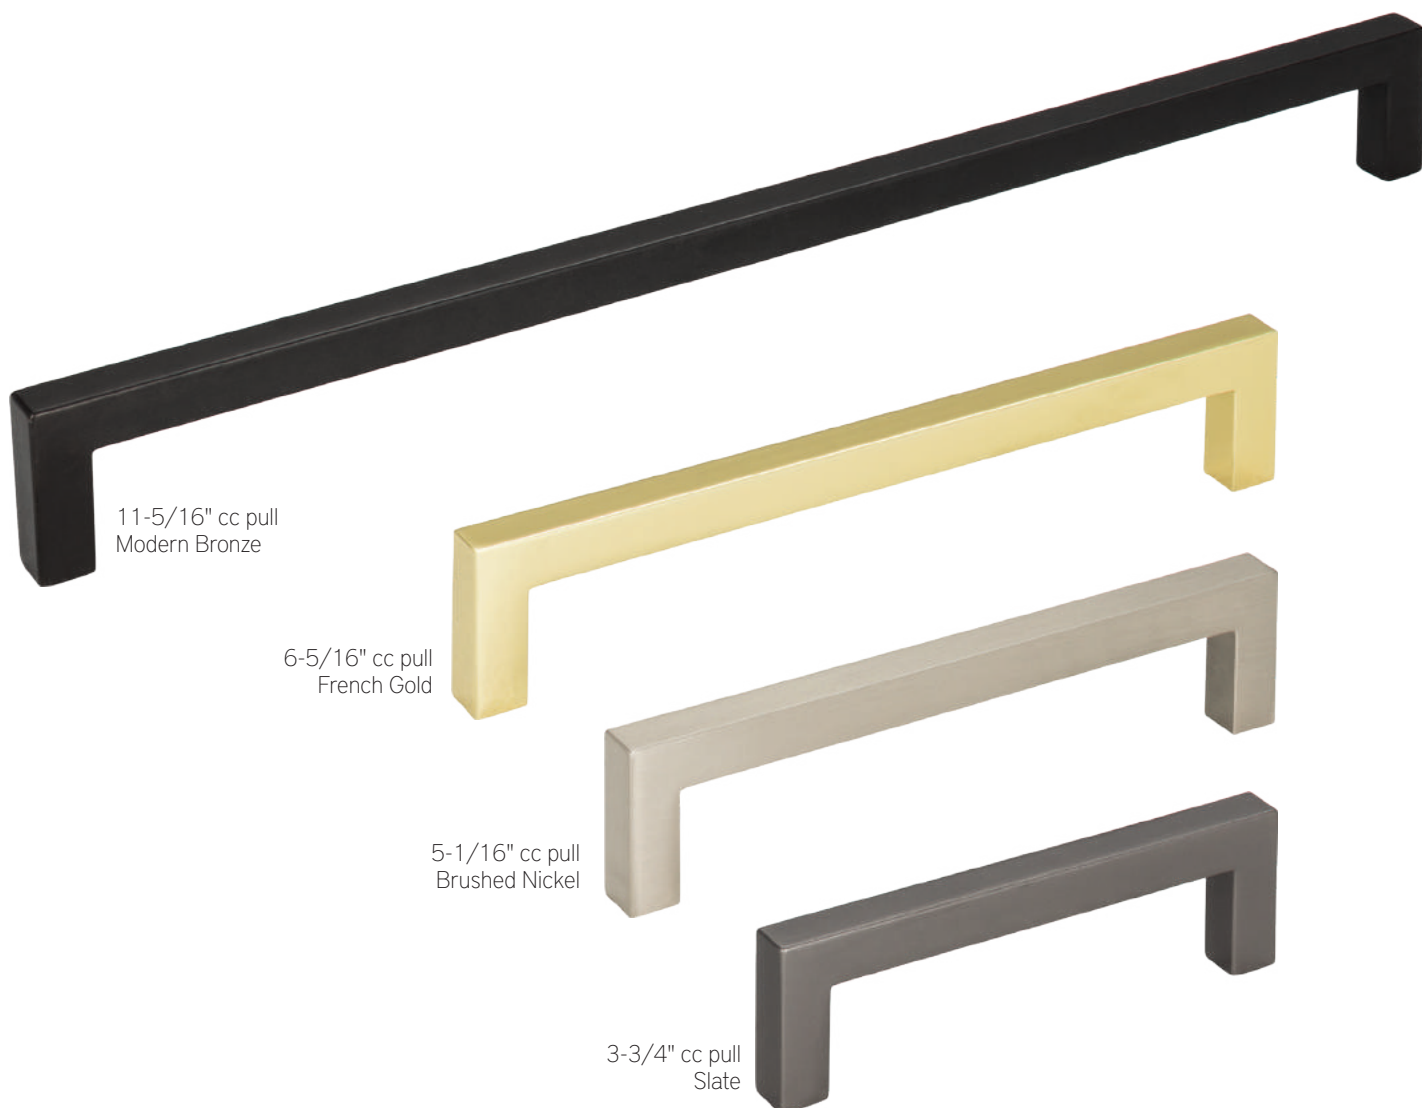

MB

PN

SL

UB

WG

Sizes

	BL	BN	CH	FG	MB	PN	SL	UB	WG
3-3/4" cc pull	A873-BL	A873-BN	A873-CH	A873-FG*	A873-MB	A873-PN	A873-SL	A873-UB	A873-WG*
5-1/16" cc pull	A874-BL	A874-BN	A874-CH	A874-FG*	A874-MB	A874-PN	A874-SL	A874-UB	A874-WG*
6-5/16" cc pull	A875-BL	A875-BN	A875-CH	A875-FG*	A875-MB	A875-PN	A875-SL	A875-UB	A875-WG*
11-5/16" cc pull	A876-BL	A876-BN	A876-CH	A876-FG*	A876-MB	A876-PN	A876-SL	A876-UB	A876-WG*
12" cc appliance pull	A688-BL	A688-BN	A688-CH	A688-FG*	A688-MB	A688-PN	A688-SL	-	-
18" cc appliance pull	A689-BL	A689-BN	A689-CH	A689-FG*	A689-MB	A689-PN	A689-SL	-	-